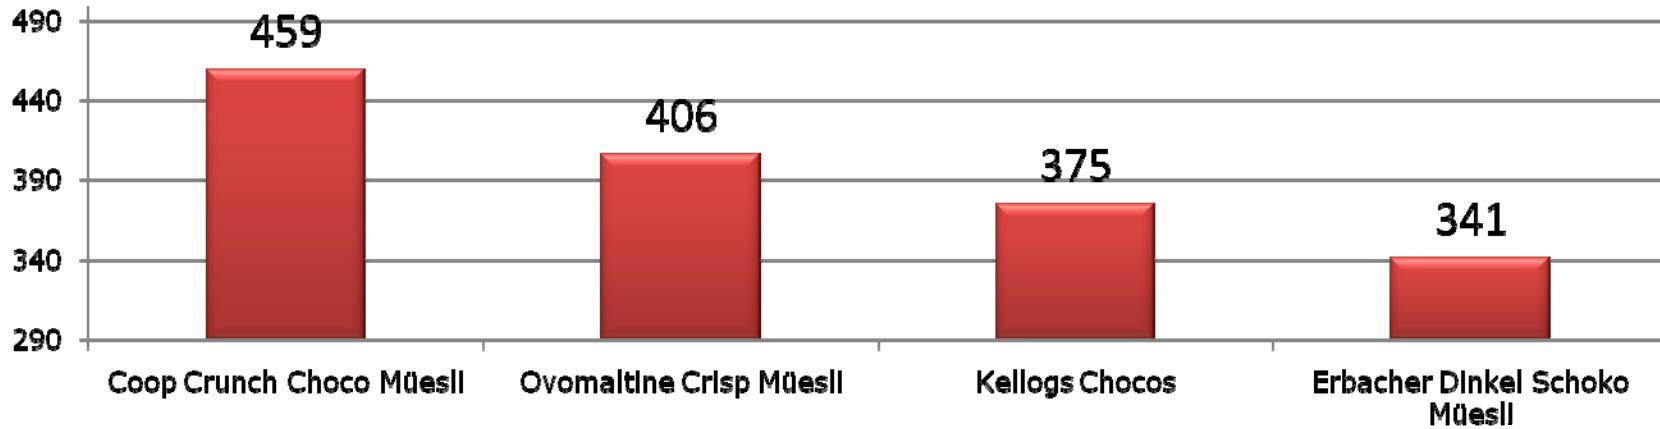

Schoko Müesli

Nährwertvergleich

im Oktober 2007

... macht Lust auf gesunden Genuss

Vergleich Schoko Müesli

... macht Lust auf gesunden Genuss

Vergleich Energie – kcal/100g

... macht Lust auf gesunden Genuss

Vergleich Nährwerte g/100g

... macht Lust auf gesunden Genuss

Vergleich Fett gesättigt/ungesättigt g/100g

Coop Crunch Choco Müesli

Ovomaltine Crisp Müesli

Kelloggs Chocos

Erbacher Dinkel Schoko Müesli

... macht Lust auf gesunden Genuss