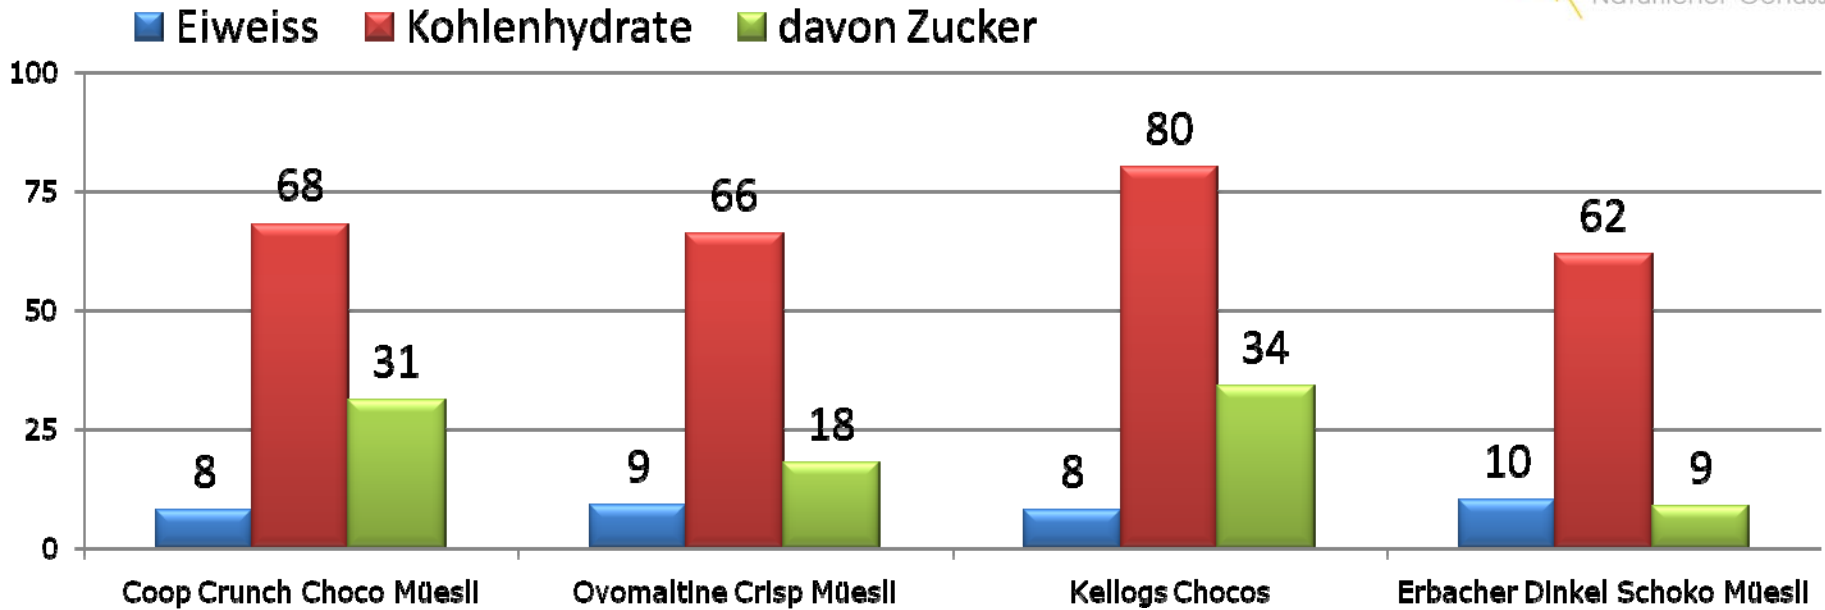

Schoko Müesli

Nährwertvergleich

im Oktober 2007

... macht Lust auf gesunden Genuss

Vergleich Schoko Müesli

... macht Lust auf gesunden Genuss

Vergleich Energie – kcal/100g

... macht Lust auf gesunden Genuss

Vergleich Nährwerte g/100g

... macht Lust auf gesunden Genuss

Vergleich Fett gesättigt/ungesättigt g/100g

Coop Crunch Choco Müesli

Ovomaltine Crisp Müesli

Kelloggs Chocos

Erbacher Dinkel Schoko Müesli

... macht Lust auf gesunden Genuss