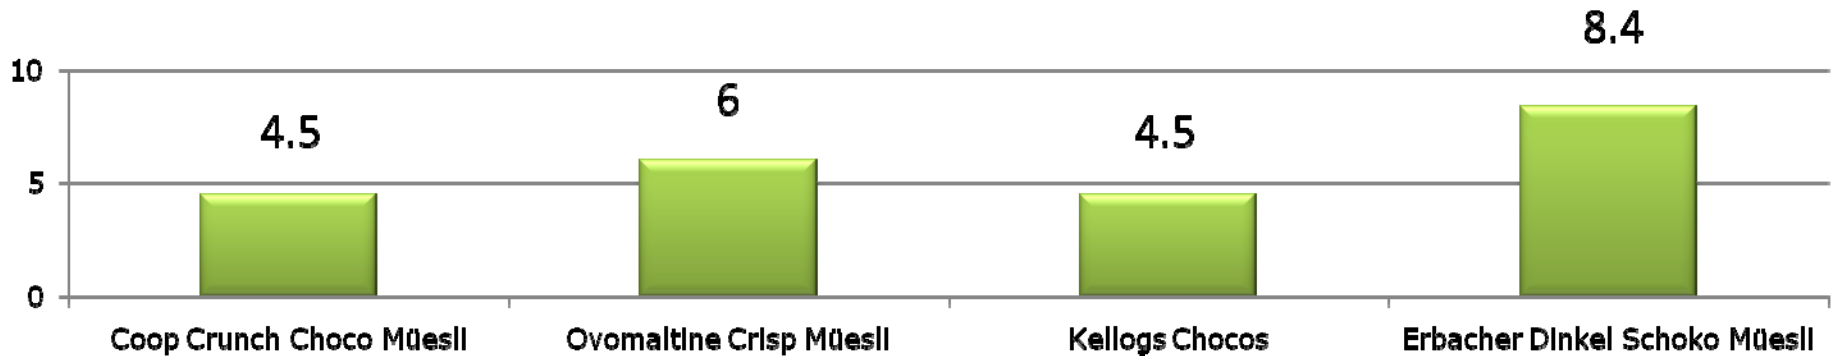

Vergleich Nahrungsfasern g/100g

... macht Lust auf gesunden Genuss