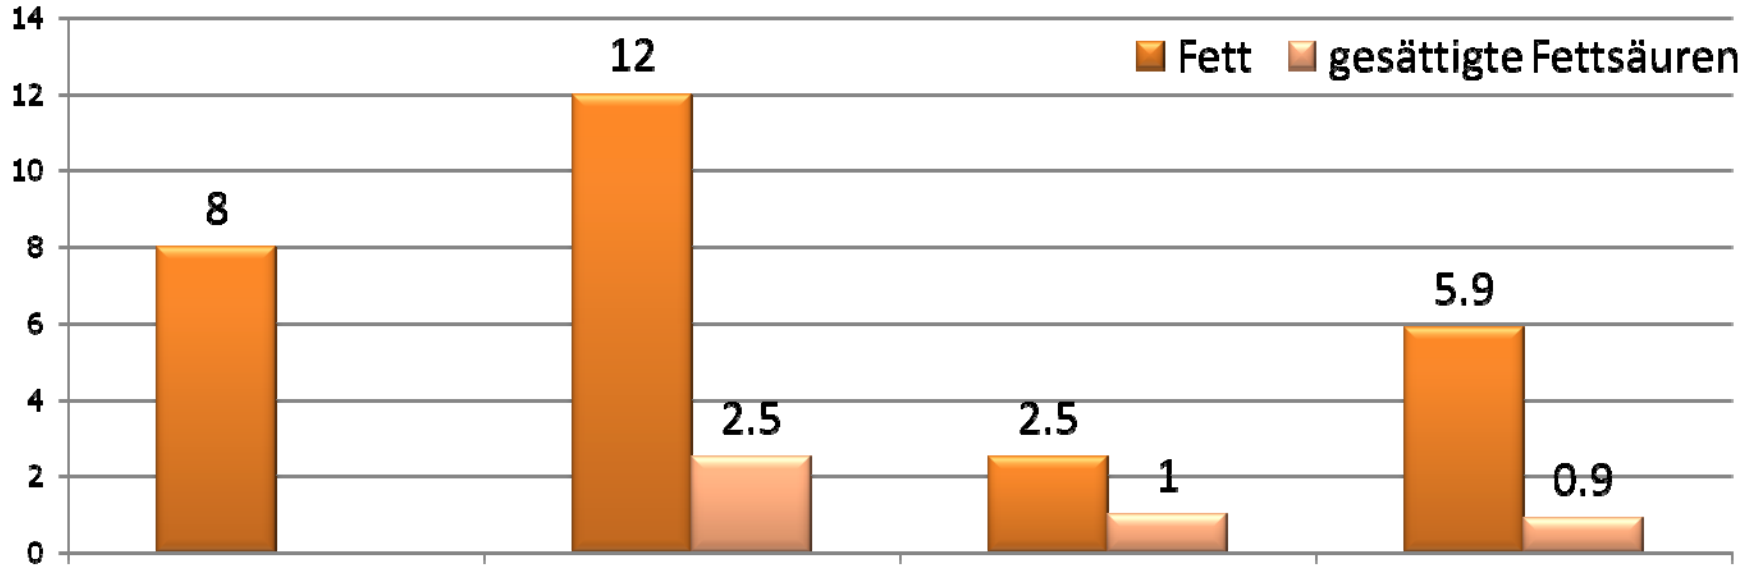

Schoko Müesli

Nährwertvergleich

im Oktober 2007

... macht Lust auf gesunden Genuss

Vergleich Schoko Müesli

... macht Lust auf gesunden Genuss

Vergleich Energie – kcal/100g

... macht Lust auf gesunden Genuss

Vergleich Nährwerte g/100g

... macht Lust auf gesunden Genuss

Vergleich Fett gesättigt/ungesättigt g/100g

Coop Crunch Choco Müesli

Ovomaltine Crisp Müesli

Kelloggs Chocos

Erbacher Dinkel Schoko Müesli

... macht Lust auf gesunden Genuss