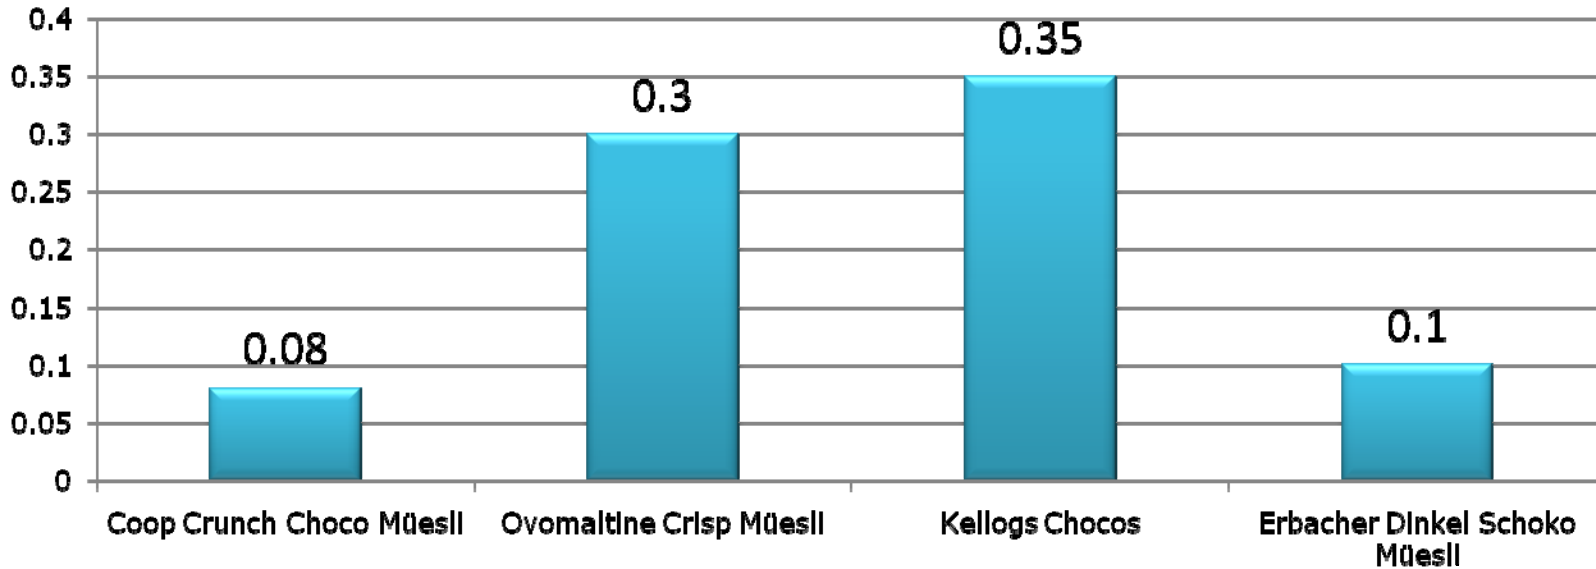

Vergleich Natrium g/100g

Natrium = Hauptbestandteil von Kochsalz

... macht Lust auf gesunden Genuss